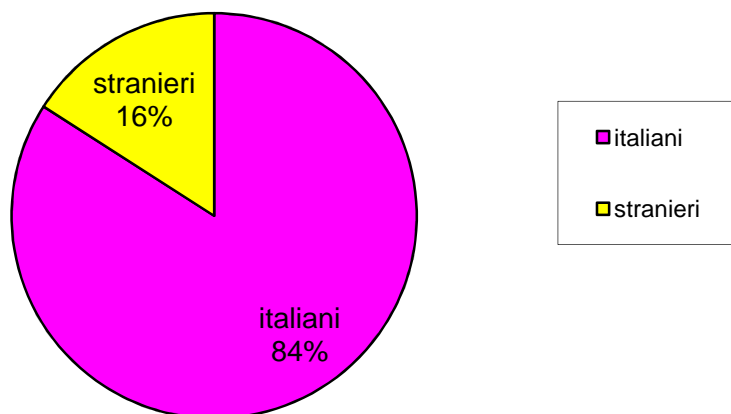

Comune di Concesio
Provincia di Brescia

COMUNE DI CONCESIO

Statistiche 2018

POPOLAZIONE 2018

Numero Abitanti al 31.12.2018	15.697	%
Numero maschi	7700	49,05
Numero femmine	7997	50,95

distribuzione abitanti per sesso

RAFFRONTO MORTALITA' NATALITA' 2018

DECEDUTI	144
NATI	113

totale nati

italiani	95
stranieri	18

COMUNE DI CONCESIO

Statistiche 2018

MATRIMONI

civili	23
religiosi	17