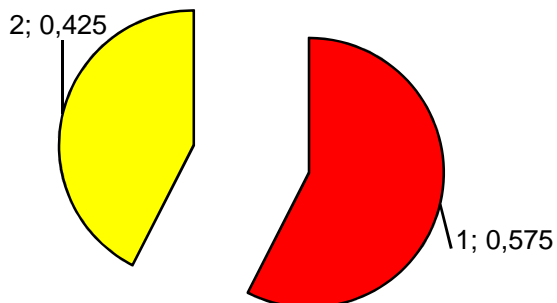

RAFFRONTO MORTALITA' NATALITA' 2018

DECEDUTI	144
NATI	113

totale nati

italiani	95
stranieri	18

COMUNE DI CONCESIO

Statistiche 2018

MATRIMONI

civili	23
religiosi	17