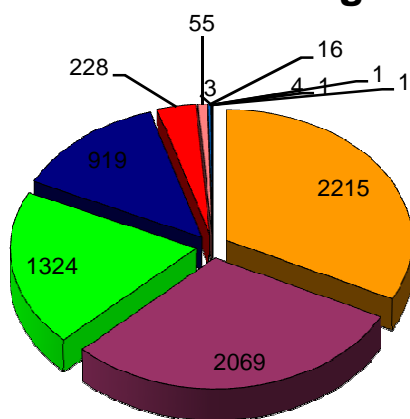

Comune di Concesio
Provincia di Brescia

COMUNE DI CONCESIO

Statistiche 2018

POPOLAZIONE 2018

Numero Abitanti al 31.12.2018	15.697	%
Numero maschi	7700	49,05
Numero femmine	7997	50,95

distribuzione abitanti per sesso

RAFFRONTO MORTALITA' NATALITA' 2018

DECEDUTI	144
NATI	113

totale nati

italiani	95
stranieri	18

COMUNE DI CONCESIO

Statistiche 2018

MATRIMONI

civili	23
religiosi	17

distribuzione famiglie per componente

1 componente	2 componenti
3 componenti	4 componenti
5 componenti	6 componenti
7 componenti	8 componenti
9 componenti	10 componenti
11 componenti	12 componenti

ABITANTI PER ZONA