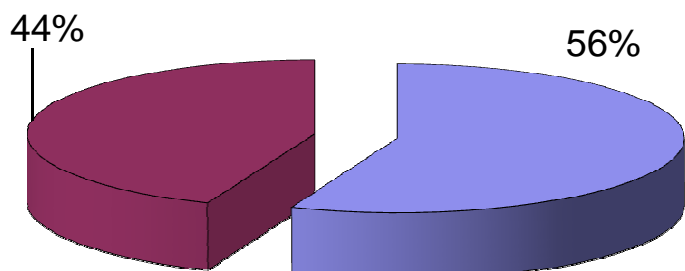

Comune di Concesio
Provincia di Brescia

COMUNE DI CONCESIO

Statistiche 2018

POPOLAZIONE 2018

Numero Abitanti al 31.12.2018	15.697	%
Numero maschi	7700	49,05
Numero femmine	7997	50,95

distribuzione abitanti per sesso

RAFFRONTO MORTALITA' NATALITA' 2018

DECEDUTI	144
NATI	113

totale nati

italiani	95
stranieri	18

COMUNE DI CONCESIO

Statistiche 2018

MATRIMONI

civili	23
religiosi	17