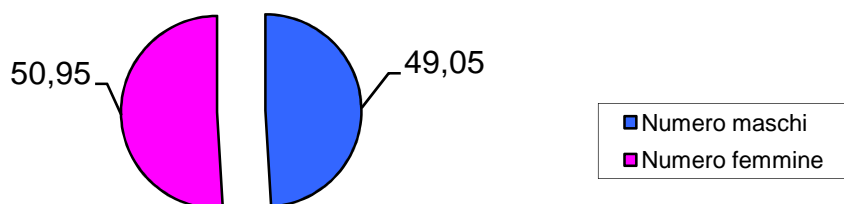

Comune di Concesio
Provincia di Brescia

COMUNE DI CONCESIO

Statistiche 2018

POPOLAZIONE 2018

Numero Abitanti al 31.12.2018	15.697	%
Numero maschi	7700	49,05
Numero femmine	7997	50,95

distribuzione abitanti per sesso

RAFFRONTO MORTALITA' NATALITA' 2018

DECEDUTI	144
NATI	113

totale nati

italiani	95
stranieri	18

COMUNE DI CONCESIO

Statistiche 2018

MATRIMONI

civili	23
religiosi	17